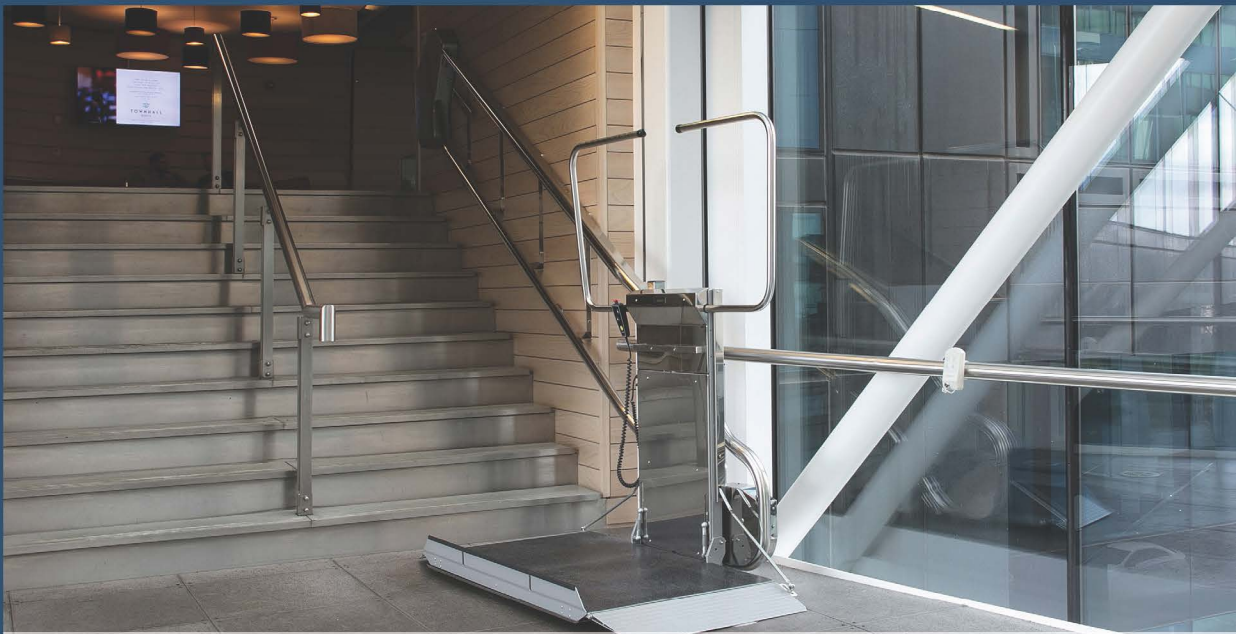

PLATFORM ASANSÖRLERİ

OMEGA