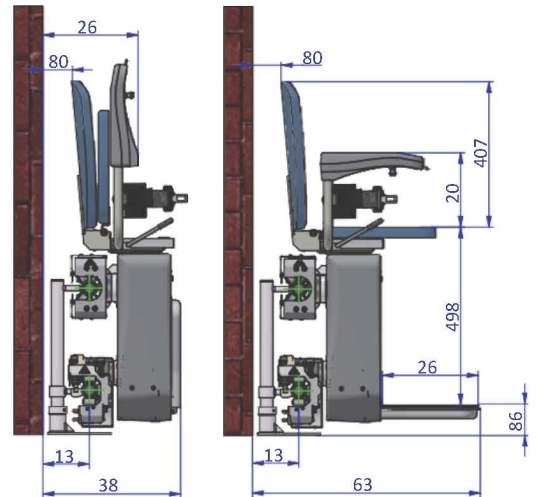

## Teknik Özellikler

<b>Ağırlık kapasitesi</b>	130 (isteğe bağlı 145) kg
<b>Tahrik sistemi</b>	Kremayer ve pinyon
<b>Motor</b>	24 V DC, akü tahrikli
<b>Eğim</b>	0 - 52°
<b>Hız</b>	0.06-0.12 m/s
<b>Maks. ray uzunluğu</b>	45 m
<b>Ses seviyesi</b>	50 dB'in altında
<b>Sıcaklık</b>	+45 ila -15 °C
<b>Güç kaynağı</b>	1 × 230 V / 50-60 Hz
<b>Sertifika</b>	EN 81-40:2020'ye göre TÜV sertifikalı