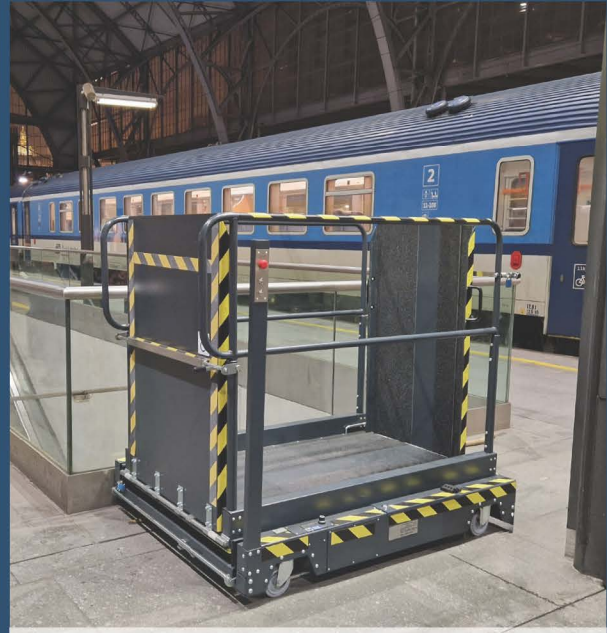

DIKEY PLATFORM ASANSÖRLERİ

LIFTBOY 4