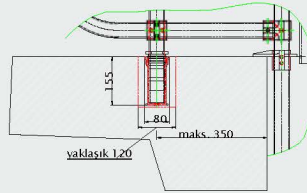

KURULUM

Su altına kurulum gerekmez, havuz kenarındaki bir bağlantı noktası yeterlidir. Asansör kullanım suyu basıncı ile çalıştırılır.

Varyant A: **Gömme braket**