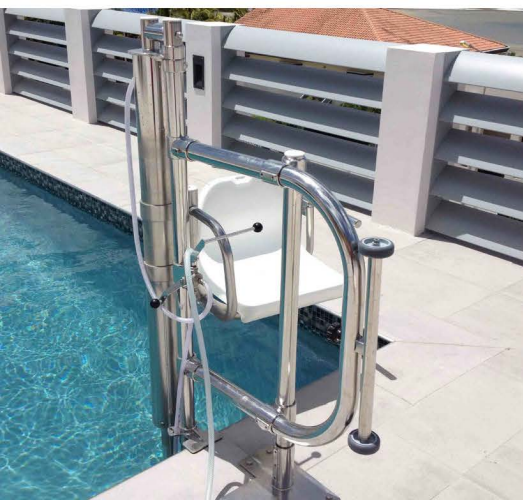

# DELPHIN

1600 mm kaldırma yüksekliğine kadar havuz asansörü