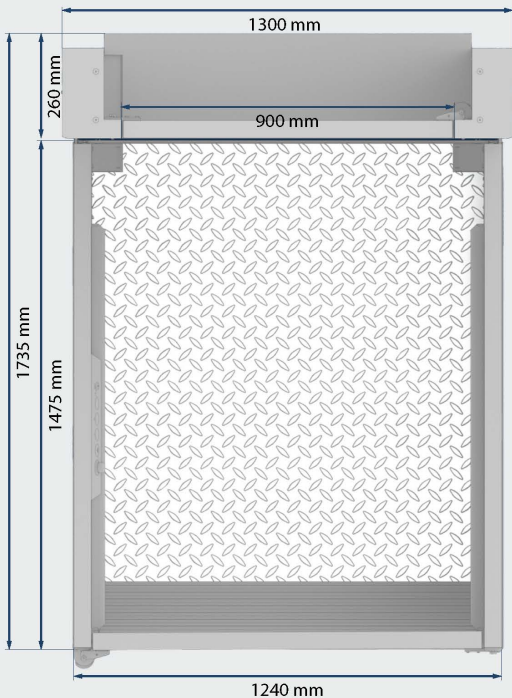

Teknik Özellikler

Ağırlık kapasitesi	385 kg
Kaldırma yüksekliği	650 - 3000 mm
Maks. durak sayısı	4
Platform boyutu	1100 x 1400 mm
Tahrik sistemi	Çift zincirli tahrik
Min. platform yüksekliği	50 mm
Standart renk	RAL 9022
Ses seviyesi	60 dB'in altında
Sıcaklık	+45 ila -15 °C
Tahrik motoru	1,0 kW
Güç kaynağı	1 x 230 V
Acil durum güç kaynağı	Standart olarak entegre edilmiştir