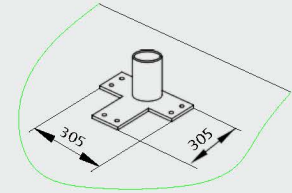

Varyant B: **Vidalı braket**

Teknik Özellikler

Ağırlık kapasitesi	130 kg
Standart kaldırma yüksekliği	1220 mm
Opsiyonel kaldırma yüksekliği	1067 - 1600 mm
Min. su basıncı	4 bar
Min. su derinliği	1150 mm
Materyal	AISI 316 paslanmaz çelik