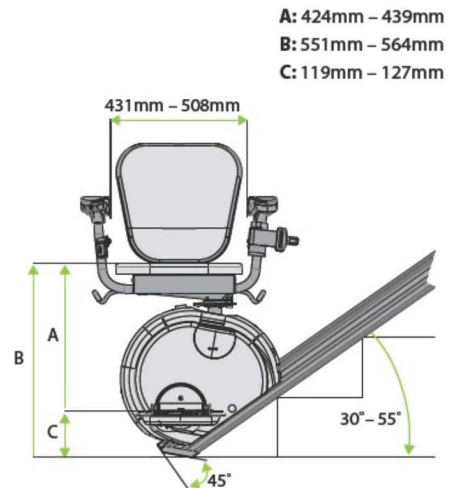

## ÖZELLİKLER

- Katlandığında yalnızca 273 mm ile son derece ince tasarım
- Kanıtlanmış mekaniğiyle dayanıklı ürün
- Sessiz ve dengeli kullanım özellikleri
- Güvenilir emniyet donanımı

## Teknik Özellikler

Ağırlık kapasitesi	140 kg
Eğim	30 - 55°
Hız	0,08 m/s
Motor	24 V DC, akü tahrikli
Tahrik sistemi	Kremayer ve pinyon
Katlanmış genişlik	273 mm
Açık genişlik	546 mm
Güç kaynağı	1 × 230 V / 50-60 Hz