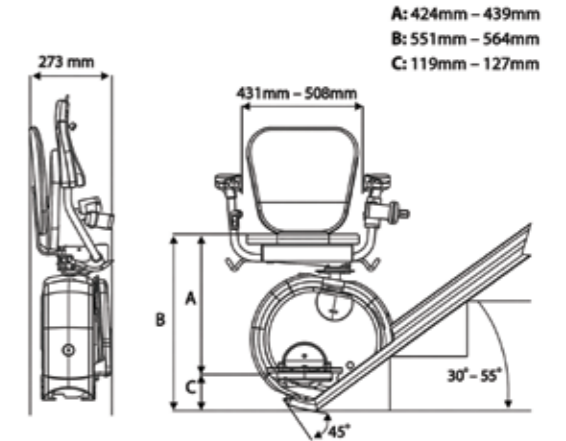

Üst Düzey Güvenlik:

Kullanıcı emniyetini her an ön planda tutan, gelişmiş koruma ve donanım sistemleri.