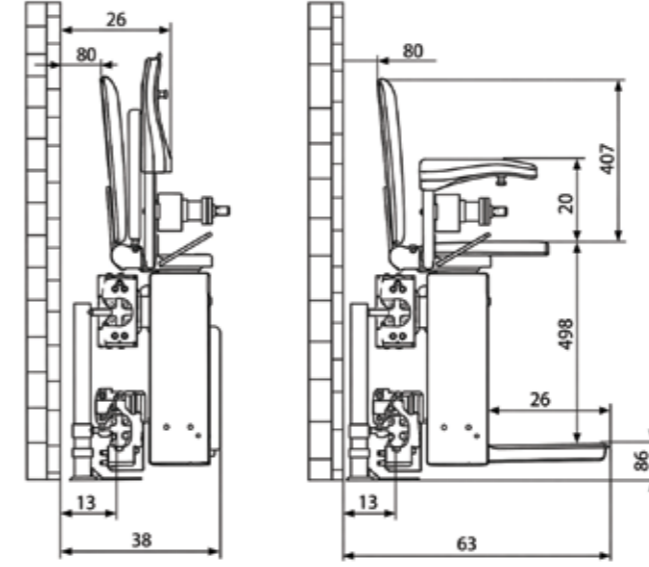

ALPHA

Kavisli Merdiven Asansörleri

Kavisli Merdiven Asansörü, size kaybettiğiniz hareket özgürlüğünü geri kazandırır ve evinizin her köşesine rahatça ulaşmanızı sağlar. Sessiz çalışma sistemi ve kolay kullanımlı kontrolleriyle bağımsızlığınızı destekler, yaşam kalitenizi yükseltir.

Kompakt tasarımı sayesinde çok az yer kaplayan Alpha, merdivenleri olabildiğince açık ve güvenli bırakır. Dayanıklı yapısı ve yüksek üretim standartlarıyla uzun yıllar sorunsuz kullanım imkânı sunar.

Ray Rengi
Standart RAL 7035 ve 9007 renklerinden birini ya da isteğe bağlı olarak RAL paleti renginden herhangi birini tercih edebilirsiniz.

Kişiselleştirin
Favori renginizi seçmekte zorlanıyor musunuz? Karekod'u tarayın ve websitemizdeki tasarım seçeneklerini inceleyin.