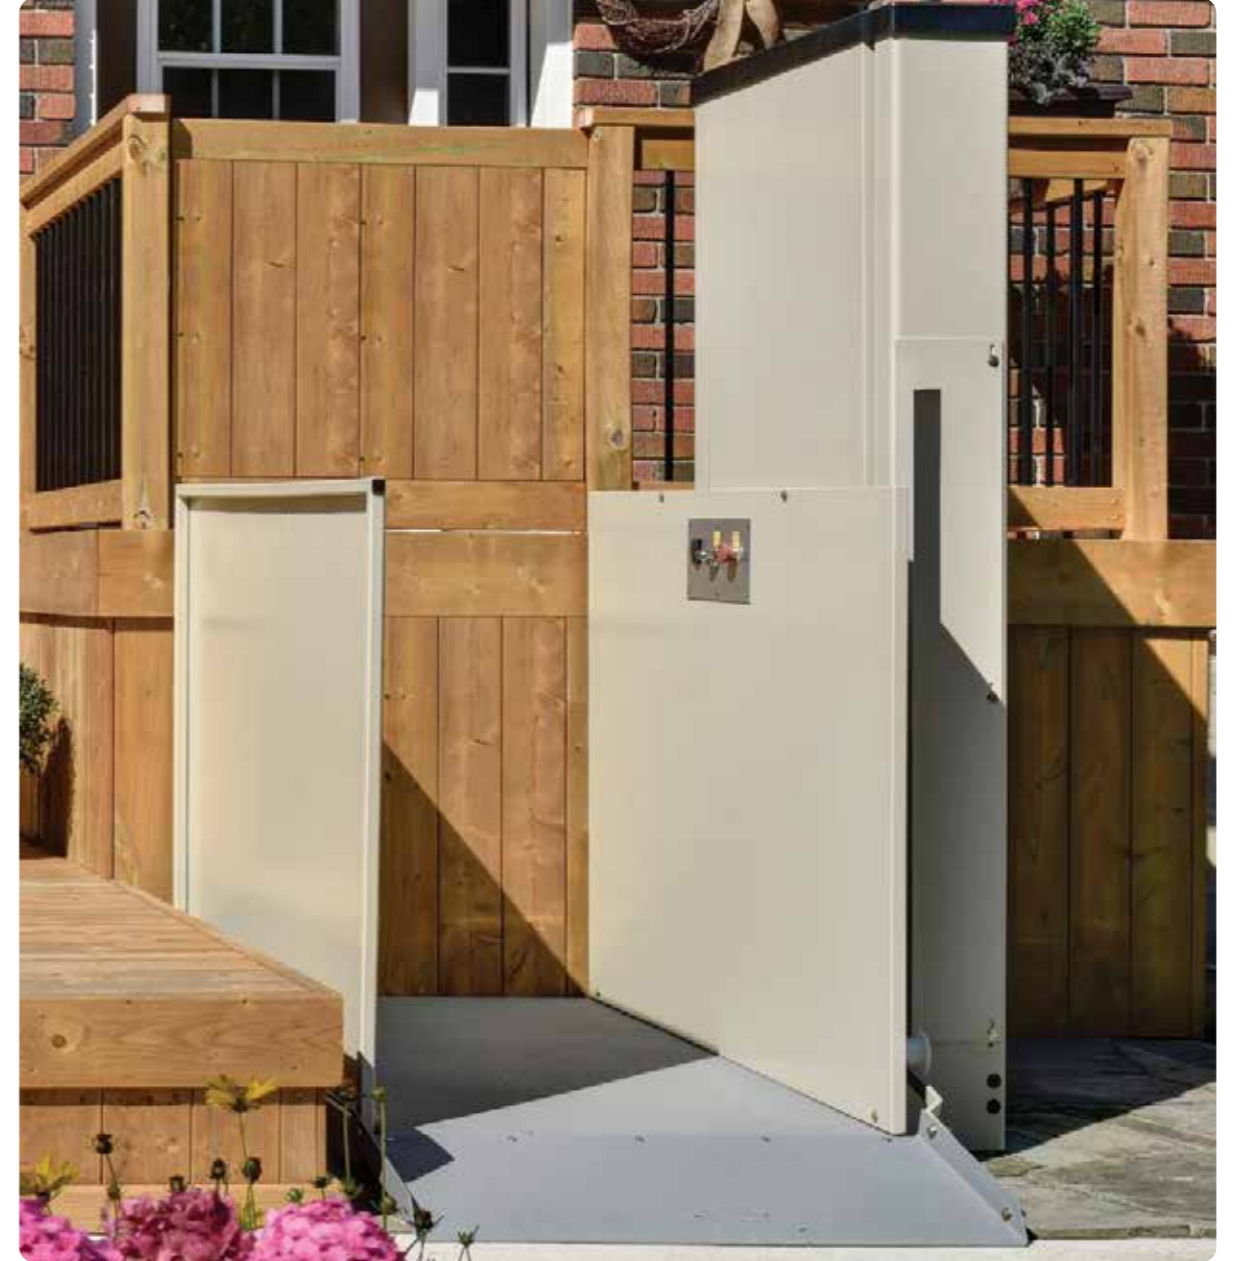

1829 mm'ye kadar Yükseklenen Engelli Platformu

EleveX platform asansörü, dış mekânlarda 1829 mm'ye kadar olan yükseklik farklarını aşmak için basit ve uygun maliyetli bir çözümdür. Serbest duran tahrik kulesi ve düşük taşıma yüksekliği yerden tasarruf sağlayan bir kurulumla olarak tanır. Asansörün kurulumu hızlı, bakımı kolaydır ve sağlam tasarımıyla öne çıkar.

Temel Avantajları

- 1829 mm'ye kadar kaldırma yüksekliği
- Dış mekân için tasarlanmış sağlamlık
- Temelden sabitlenir
- Kolay ve hızlı kurulum

Teknik Özellikler

Kaldırma Yüksekliği	EleveX Tip 1: 1219 mm EleveX Tip 2: 1829 mm
Tahrik Sistemi	ACME Spindle
Yükleme Kapasitesi	340 Kg
Hız	0.04 m/s
Güç Kaynağı	1x 230 V / 50 Hz