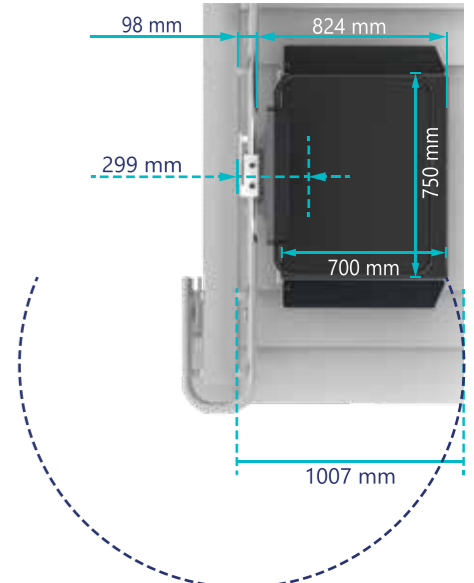

### Teknik Özellikler

<b>Yük Kapasitesi</b>	225 kg (350 kg Opsiyonel)
<b>Platform Ölçüleri</b>	70 x 75 cm, 75 x 85 cm, 80 x 90 cm, 80 x 100 cm
<b>Eğim</b>	Maks. 60°
<b>Tahrik Motoru</b>	0,75 kW
<b>Hız</b>	0,12 m/s
<b>Kullanım Alanı</b>	İç Mekan - Dış Mekan
<b>Katlanmış Genişlik</b>	29,9 cm
<b>Platform Genişliği</b>	min. 60 cm - max. 90 cm
<b>Platform Yüksekliği</b>	min. 72,5 cm - max. 140 cm
<b>Ray Çapı</b>	50 mm
<b>Maks. Ray Uzunluğu</b>	100 m